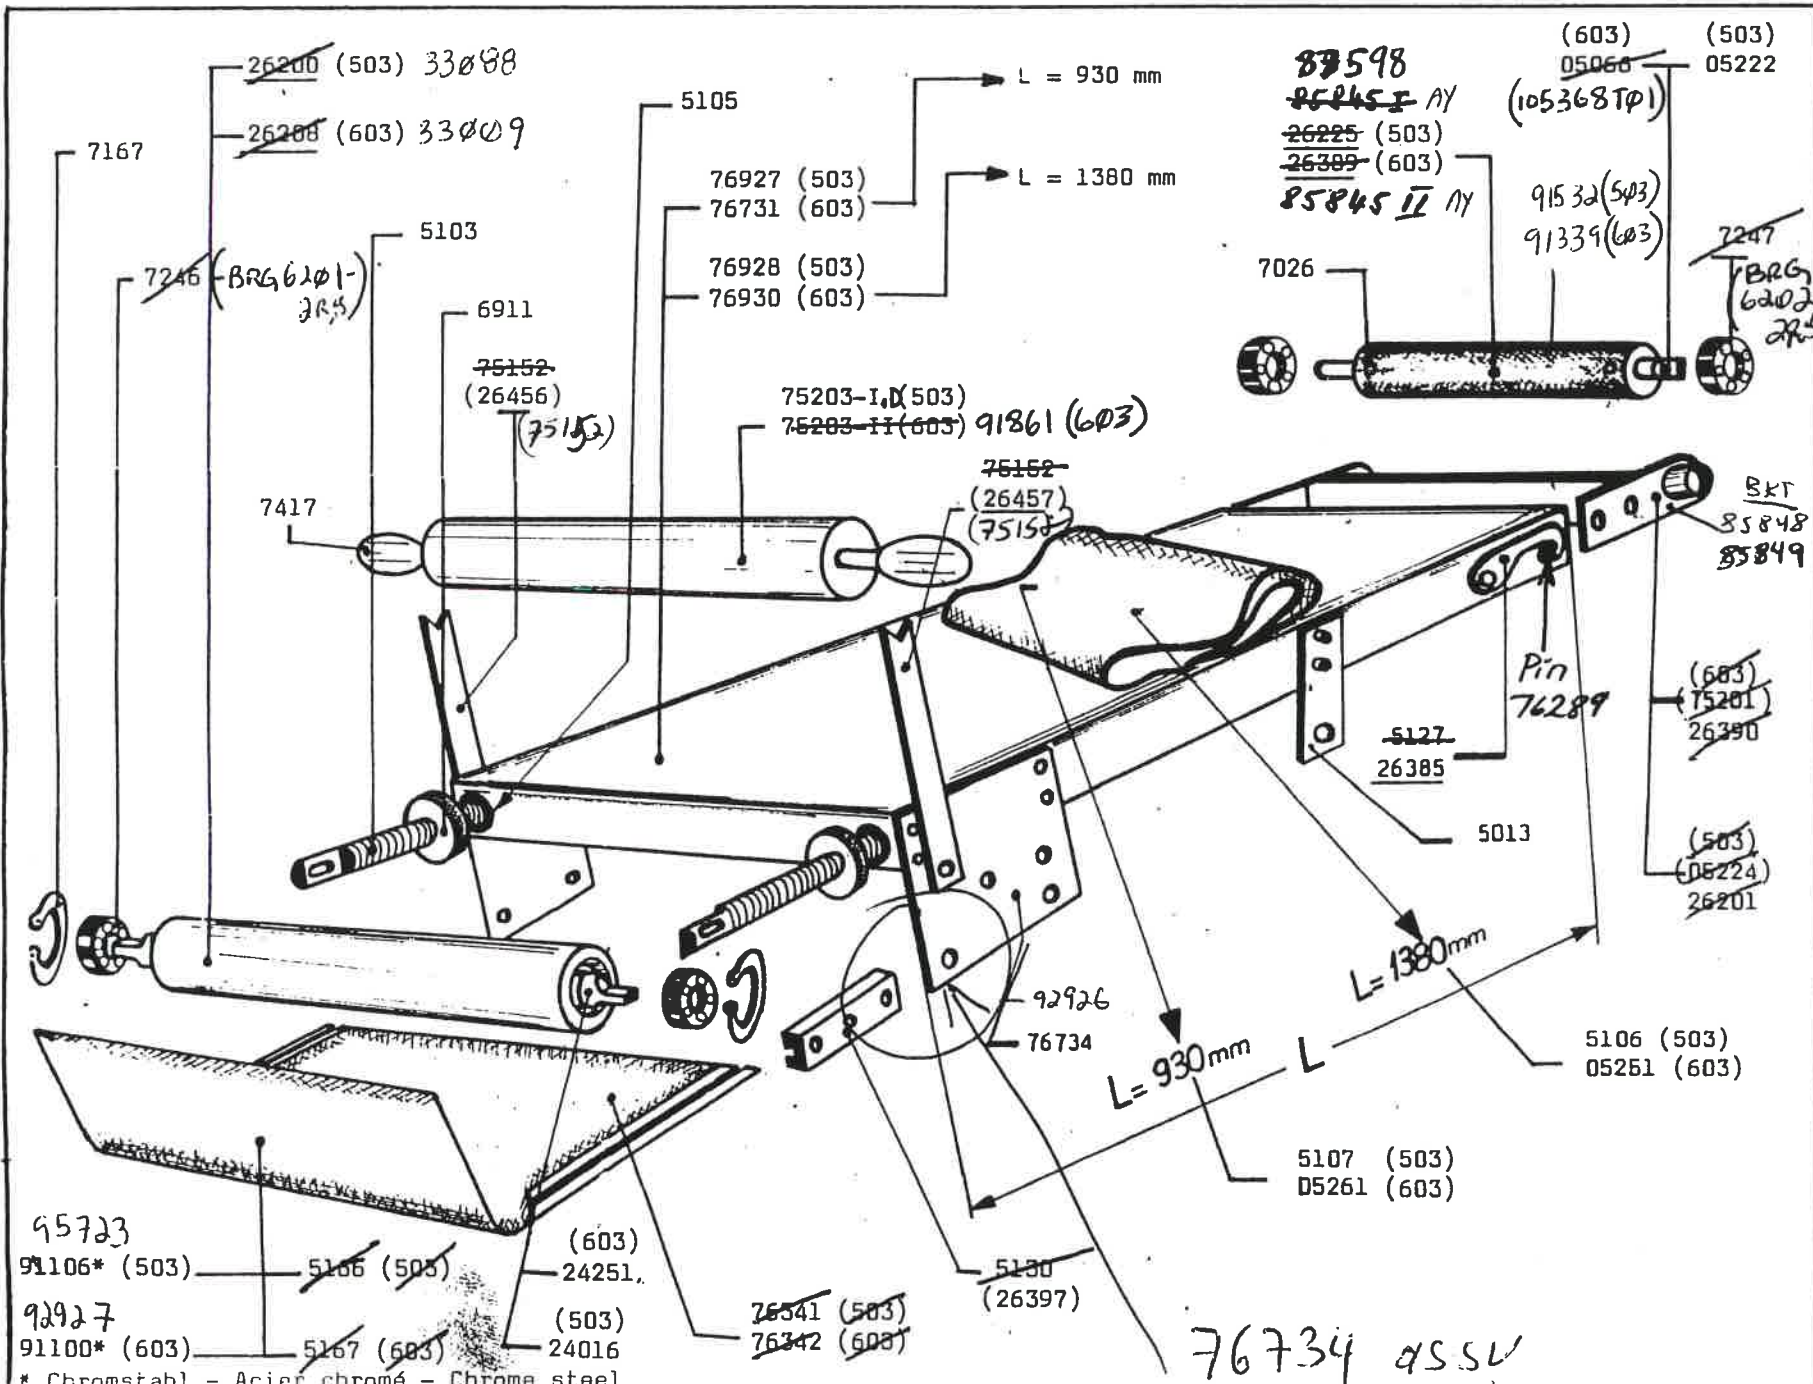

PARTS LIST

PARTS & SERVICE

PHONE: (201) 488-0582

FAX: (201) 488-2848

RONDO^{INC}
75 ATLANTIC STREET, HACKENSACK, NEW JERSEY 07601 (201) 488-0121

Maschinentisch
Plateau
Conveyor table

Mod. 503-603-604

Seite
Page
Page